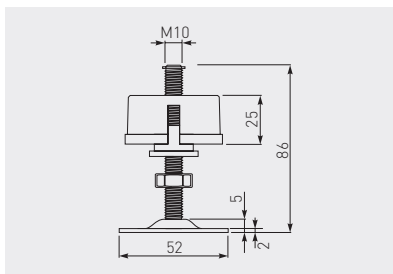

Uchwyt THA-48 z przysawką  
 THA-48 handle with suction cup  
 Крепление THA-48 с присоской

	 mm		
MR-TH048-001	25	chrom chrome хром	stal, tworzywo steel, plastic сталь, пластмасса

Mocowanie PZ-6 górne, rozporowe  
 PZ-6 expandable end support bracket  
 Верхнее крепление PZ-6

	 mm		
MR-WPZ006-01	50	chrom / chrome / хром	stal, tworzywo / steel, plastic / сталь, пластмасса