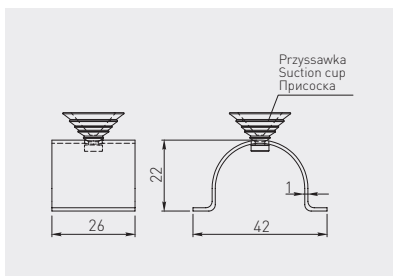

Uchwyt THA-48 z przysawką  
 THA-48 handle with suction cup  
 Крепление THA-48 с присоской

	 mm		
MR-TH048-001	25	chrom chrome хром	stal, tworzywo steel, plastic сталь, пластмасса

Mocowanie PZ-6 górne, rozporowe  
 PZ-6 expandable end support bracket  
 Верхнее крепление PZ-6

	 mm		
MR-WPZ006-01	50	chrom / chrome / хром	stal, tworzywo / steel, plastic / сталь, пластмасса